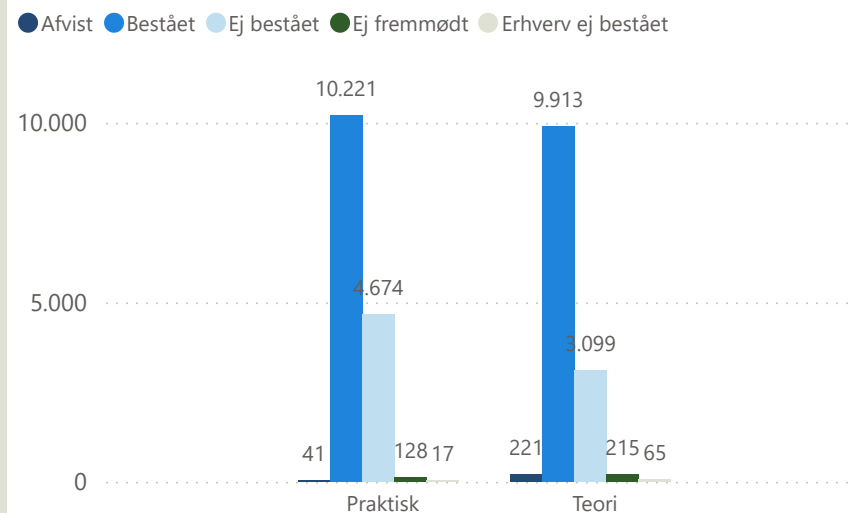

Afviklede prøver efter resultat