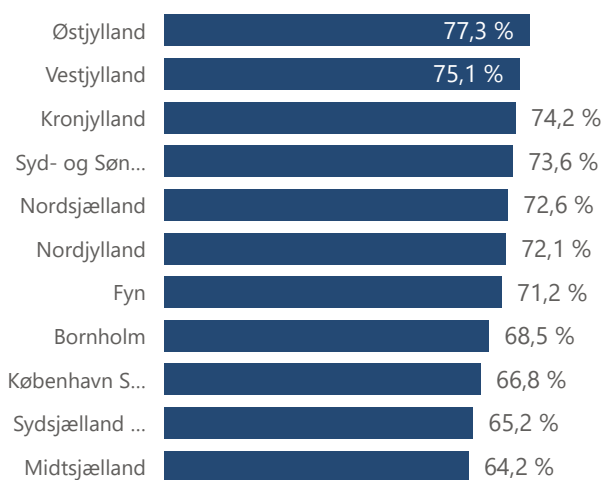

Prøveafvikling - år til dato

**Alle teori prøver i København bliver afviklet i København Syd.

Praktisk/Teori Område	Praktisk				Teori				Total			
	Afviklede	Ikke bookede	Aflyste	Beståelsesprocent	Afviklede	Ikke bookede	Aflyste	Beståelsesprocent	Afviklede	Ikke bookede	Aflyste	Beståelsesprocent
Bornholm	135	48	5	68,1 %	113	191		69,0 %	248	239	5	68,5 %
Fyn	2.469	48	226	70,1 %	1.820	189	4	72,8 %	4.289	237	230	71,2 %
Kronjylland	2.449	62	148	75,6 %	2.304	330	53	72,7 %	4.753	392	201	74,2 %
København Nord	3.562	4	982	56,2 %					3.562	4	982	56,2 %
København Syd	2.045	3	313	55,1 %	4.932	264	10	71,7 %	6.977	267	323	66,8 %
Midtsjælland	2.660	24	334	59,4 %	2.716	211	59	69,0 %	5.376	235	393	64,2 %
Nordjylland	2.409	100	308	72,3 %	1.897	928	13	71,9 %	4.306	1.028	321	72,1 %
Nordsjælland	3.010	14	404	69,2 %	2.466	402	60	76,7 %	5.476	416	464	72,6 %
Syd- og Sønderjylland	2.599	27	251	76,8 %	2.639	912	27	70,5 %	5.238	939	278	73,6 %
Sydsjælland og Lolland Falster	2.142	43	326	62,1 %	1.826	257	1	68,8 %	3.968	300	327	65,2 %
Vestjylland	2.430	58	175	77,8 %	2.199	534	13	72,1 %	4.629	592	188	75,1 %
Østjylland	2.519	91	297	80,2 %	1.913	1.483	47	73,4 %	4.432	1.574	344	77,3 %
Total	28.429	522	3.769	68,4 %	24.825	5.701	287	71,9 %	53.254	6.223	4.056	70,0 %

Beståelsesprocent efter område