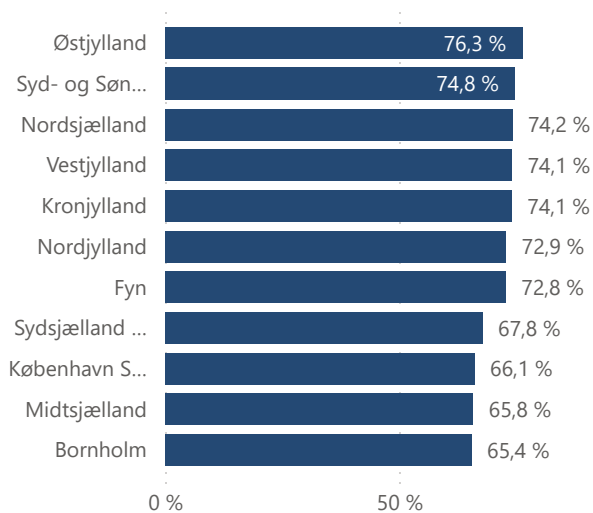

Prøveafvikling - marts 2026

**Alle teori prøver i København bliver afviklet i København Syd.

Praktisk/Teori Område	Praktisk				Teori				Total			
	Afviklede	Ikke bookedede	Aflyste	Beståelsesprocent	Afviklede	Ikke bookedede	Aflyste	Beståelsesprocent	Afviklede	Ikke bookedede	Aflyste	Beståelsesprocent
Bornholm	85	4	2	55,3 %	77	8		76,6 %	162	12	2	65,4 %
Fyn	1.074	2	30	68,5 %	972	102	36	77,5 %	2.046	104	66	72,8 %
Kronjylland	1.245	41	71	75,3 %	1.154	215	9	72,8 %	2.399	256	80	74,1 %
København Nord	2.270	6	181	55,6 %					2.270	6	181	55,6 %
København Syd	1.184	0	20	55,7 %	2.075	109	17	72,0 %	3.259	109	37	66,1 %
Midtsjælland	1.524	14	79	59,3 %	1.564	166	1	72,1 %	3.088	180	80	65,8 %
Nordjylland	1.110	14	68	71,9 %	1.181	552	1	73,8 %	2.291	566	69	72,9 %
Nordsjælland	1.574	3	74	68,4 %	1.193	299	17	81,8 %	2.767	302	91	74,2 %
Syd- og Sønderjylland	1.214	10	21	78,3 %	1.544	290	8	72,0 %	2.758	300	29	74,8 %
Sydsjælland og Lolland Falster	1.093	11	26	64,9 %	910	118	8	71,3 %	2.003	129	34	67,8 %
Vestjylland	1.399	16	45	78,6 %	1.467	154	15	69,9 %	2.866	170	60	74,1 %
Østjylland	1.309	33	59	79,7 %	1.376	1.171	56	73,1 %	2.685	1.204	115	76,3 %
Total	15.081	154	676	67,8 %	13.513	3.184	168	73,4 %	28.594	3.338	844	70,4 %

Beståelsesprocent efter område