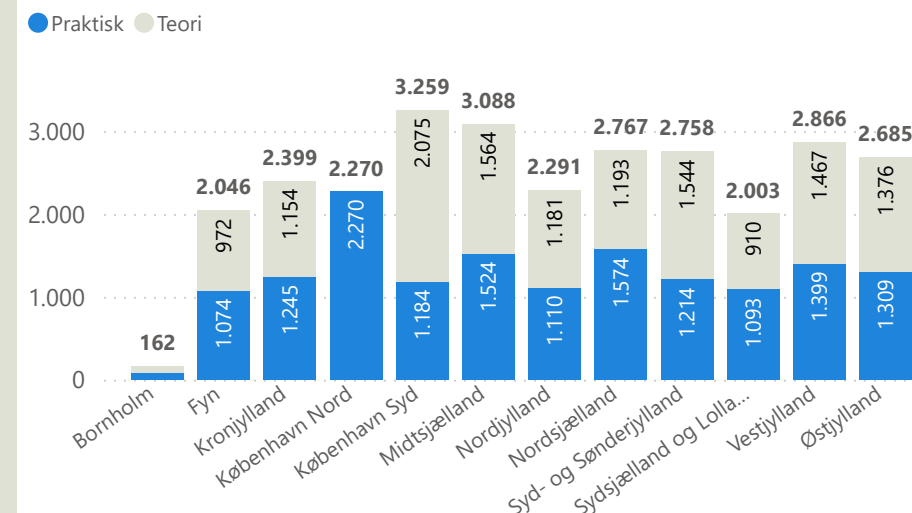

Afviklede prøver efter område