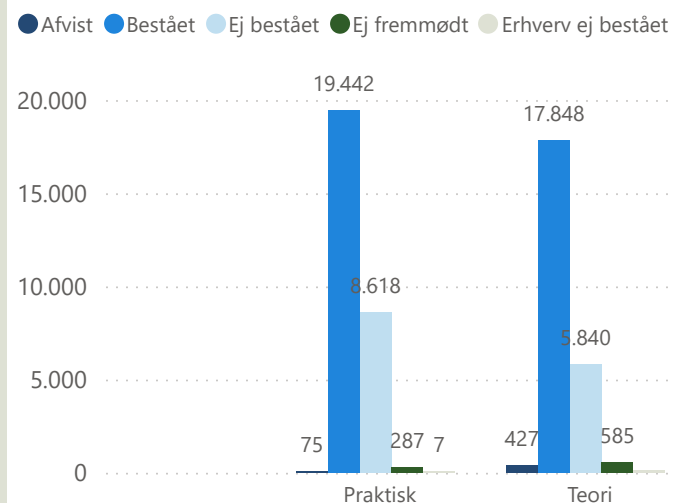

Afviklede prøver efter resultat